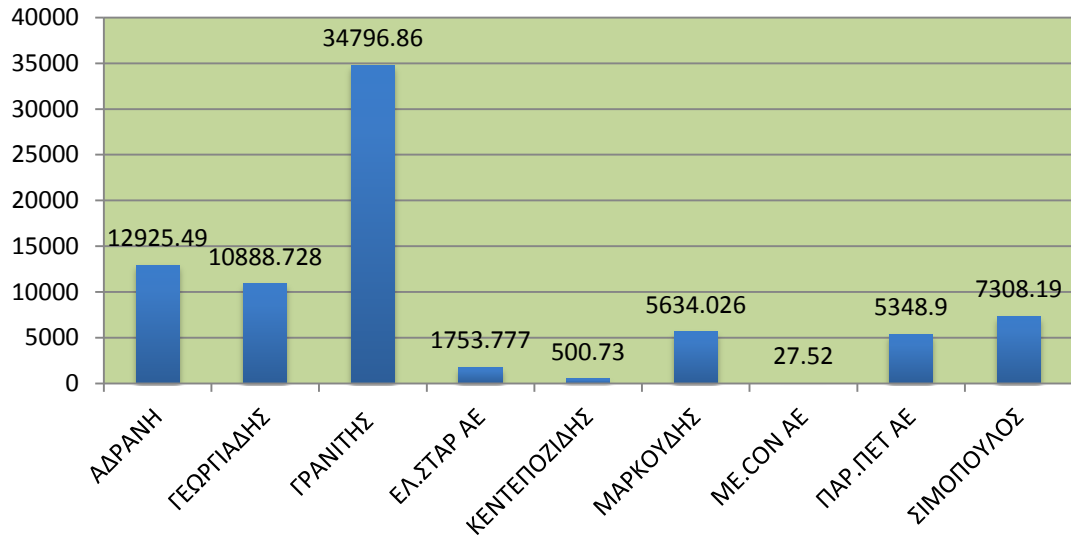

Ανακύκλωση ΑΕΚΚ (tn) / μονάδα έτος 2015

Παραλαβή ΑΕΚΚ / μήνα και συνεργαζόμενη μονάδα